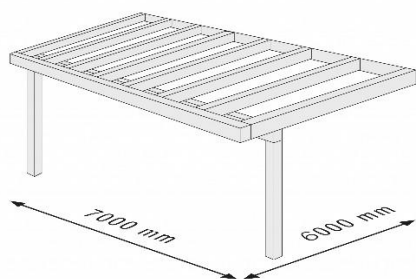

Standardfarver:

- RAL 7016 Antracit grå mat struktur
- RAL 9007 Grå mat struktur
- RAL 9010 Hvid mat struktur

Du Nord's ALU STRAIGHT er her vist som en væghængt overdækning på 2 stolper. Fås også som fritstående på 4 stolper. Kan laves på op til 7 x 6 m.

Fås også som en -Compact og en -Style version.

ALU STRAIGHT - Compact uden tagudhæng og med synlige spærender.

ALU STRAIGHT - Style med et lille tagudhæng.

Du Nord's ALU STRAIGHT er her vist som en væghængt overdækning på 2 stolper. Her ses den indbyggede taghældning i taget.

STANDARD STØRRELSER						Antal stolper
Bredde	Dybde					
4000 mm	3000 mm	3500 mm	4000 mm	4500 mm	5000 mm	2
5000 mm	3000 mm	3500 mm	4000 mm	4500 mm	5000 mm	2
6000 mm	3000 mm	3500 mm	4000 mm	4500 mm	5000 mm	2
7000 mm	3000 mm	3500 mm	4000 mm	4500 mm	5000 mm	2
Alle mål	Tagdækningen kan også stilles fritstående i haven.					4

Med vores ALU STRAIGHT overdækninger, har du en super moderne og luksuriøs overdækning af høj kvalitet med et fremragende forhold mellem pris og kvalitet.