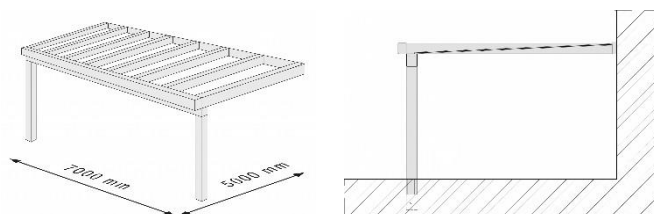

### Standardfarver:

-  RAL 7016 Antracit grå mat struktur
-  RAL 9007 Grå mat struktur
-  RAL 9010 Hvid mat struktur

Du Nord's ALU STRAIGHT er her vist som en væghængt overdækning på 2 stolper. Fås også som fritstående på 4 stolper. Kan laves på op til 7 x 6 m.

Fås også som en -Compact og en -Style version.

ALU STRAIGHT - Compact uden tagudhæng og med synlige spærender.

ALU STRAIGHT - Style med et lille tagudhæng.

Du Nord's ALU STRAIGHT er her vist som en væghængt overdækning på 2 stolper. Her ses den indbyggede taghældning i taget.