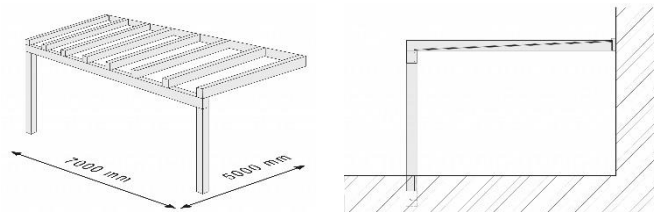

Fås også som en -Compact og en -Style version.