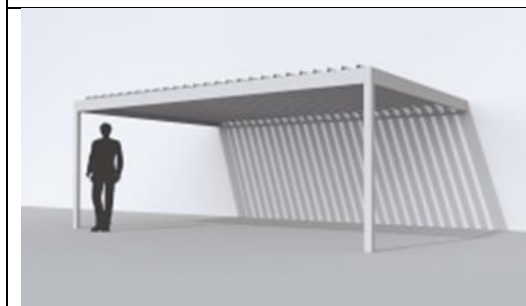

Det unikke, kubistiske vandrette design uden synlig hældning på taget giver mulighed for at bygge 6 m bred og 4 m dyb på to stolper.

På grund af dette store spænd har du en uhindret udsigt uden forhindringer!

ALU PERGOLA har et kubistisk, rektangulært design med mulighed for integreret LED lys.

- ✓ Kubistisk, rektangulært design uden taghældning
- ✓ Ekstra stærk tagrende, bjælker og stolper for et bredt og dybt spænd
- ✓ 2 standard RAL-farver
- ✓ Op til 600 cm bred fra en tagrende på 2 stolper
- ✓ Monteringsmateriale i RAL-farve
- ✓ Tilpasningsstandard
- ✓ Let at konvertere til en udestue
- ✓ Integreret tagrende
- ✓ 10 års garanti

Med denne type tagdækning kan du justere solvinklen og luftventilationen på din terrasse ved at dreje lamellerne op til 135 grader omkring deres akse.

Du Nord's ALU PERGOLA er her vist som en fritstående overdækning på 4 stolper. Kan laves på op til 4 x 6 m.

Du Nord's ALU PERGOLA er her vist som en væghængt overdækning på 2 stolper. Kan laves på op til 4 x 6 m.

Tilbehør

Inklusiv Fjernbetjening

Du kan bruge fjernbetjeningen til at ændre hældningsvinklen på lamellerne.