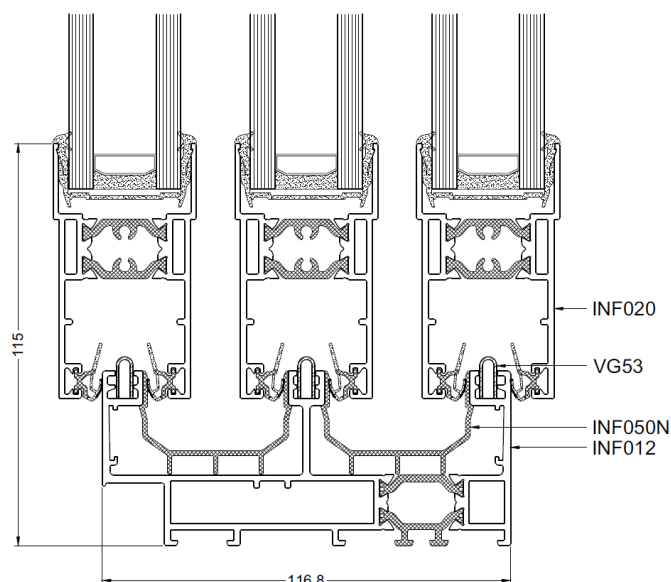

TEKNISKE FUNKTIONER

System: 3 kammer system med kuldebrudte profiler.

Størrelse: Partiet har normalt en max. bredde på 595 cm, men kan godt udføres større.

Hjul: Hjulene leveres som 22 mm rustfri kørehjul med lukkede nålelejer og er stilbare i højden.

Lås: Leveres som standard med indvendig vippelås. Kan sagtens suppleres med udvendig nøgkelås.

Sprosser: Der er mulighed for indtil flere vandrette sprosser, alt efter dine ønsker.

Spor: Der kan tilbydes 2, 3 og 4 spor. Dette giver mulighed for helt op til 8 døre, da systemet godt kan udføres således at dørene mødes på midten (4 til hver side).

Glas: ALU DOUBLE forsynes som standard med en 24 mm termorude. Desuden kan selvfølgelig tilbydes hærdet glas, solafskærmende glas mv.

Tætninger: Tætning mellem glas og profiler, udføres i EPDM-gummi.

Tætninger mellem døre og spor udføres med dobbelt EPDM-gummilister.

Snit i 3 spors bundskinne:

Standardfarver: (fås også 2 farvede)

	RAL 7016 Antracit grå mat struktur
	RAL 9005 Sort mat struktur
	RAL 9007 Grå mat struktur
	RAL 9010 Hvid mat struktur

Med vores ALU DOUBLE Skydedøre med brudt kuldebro, kan du få forlænget udesæsonen med adskillige måneder.